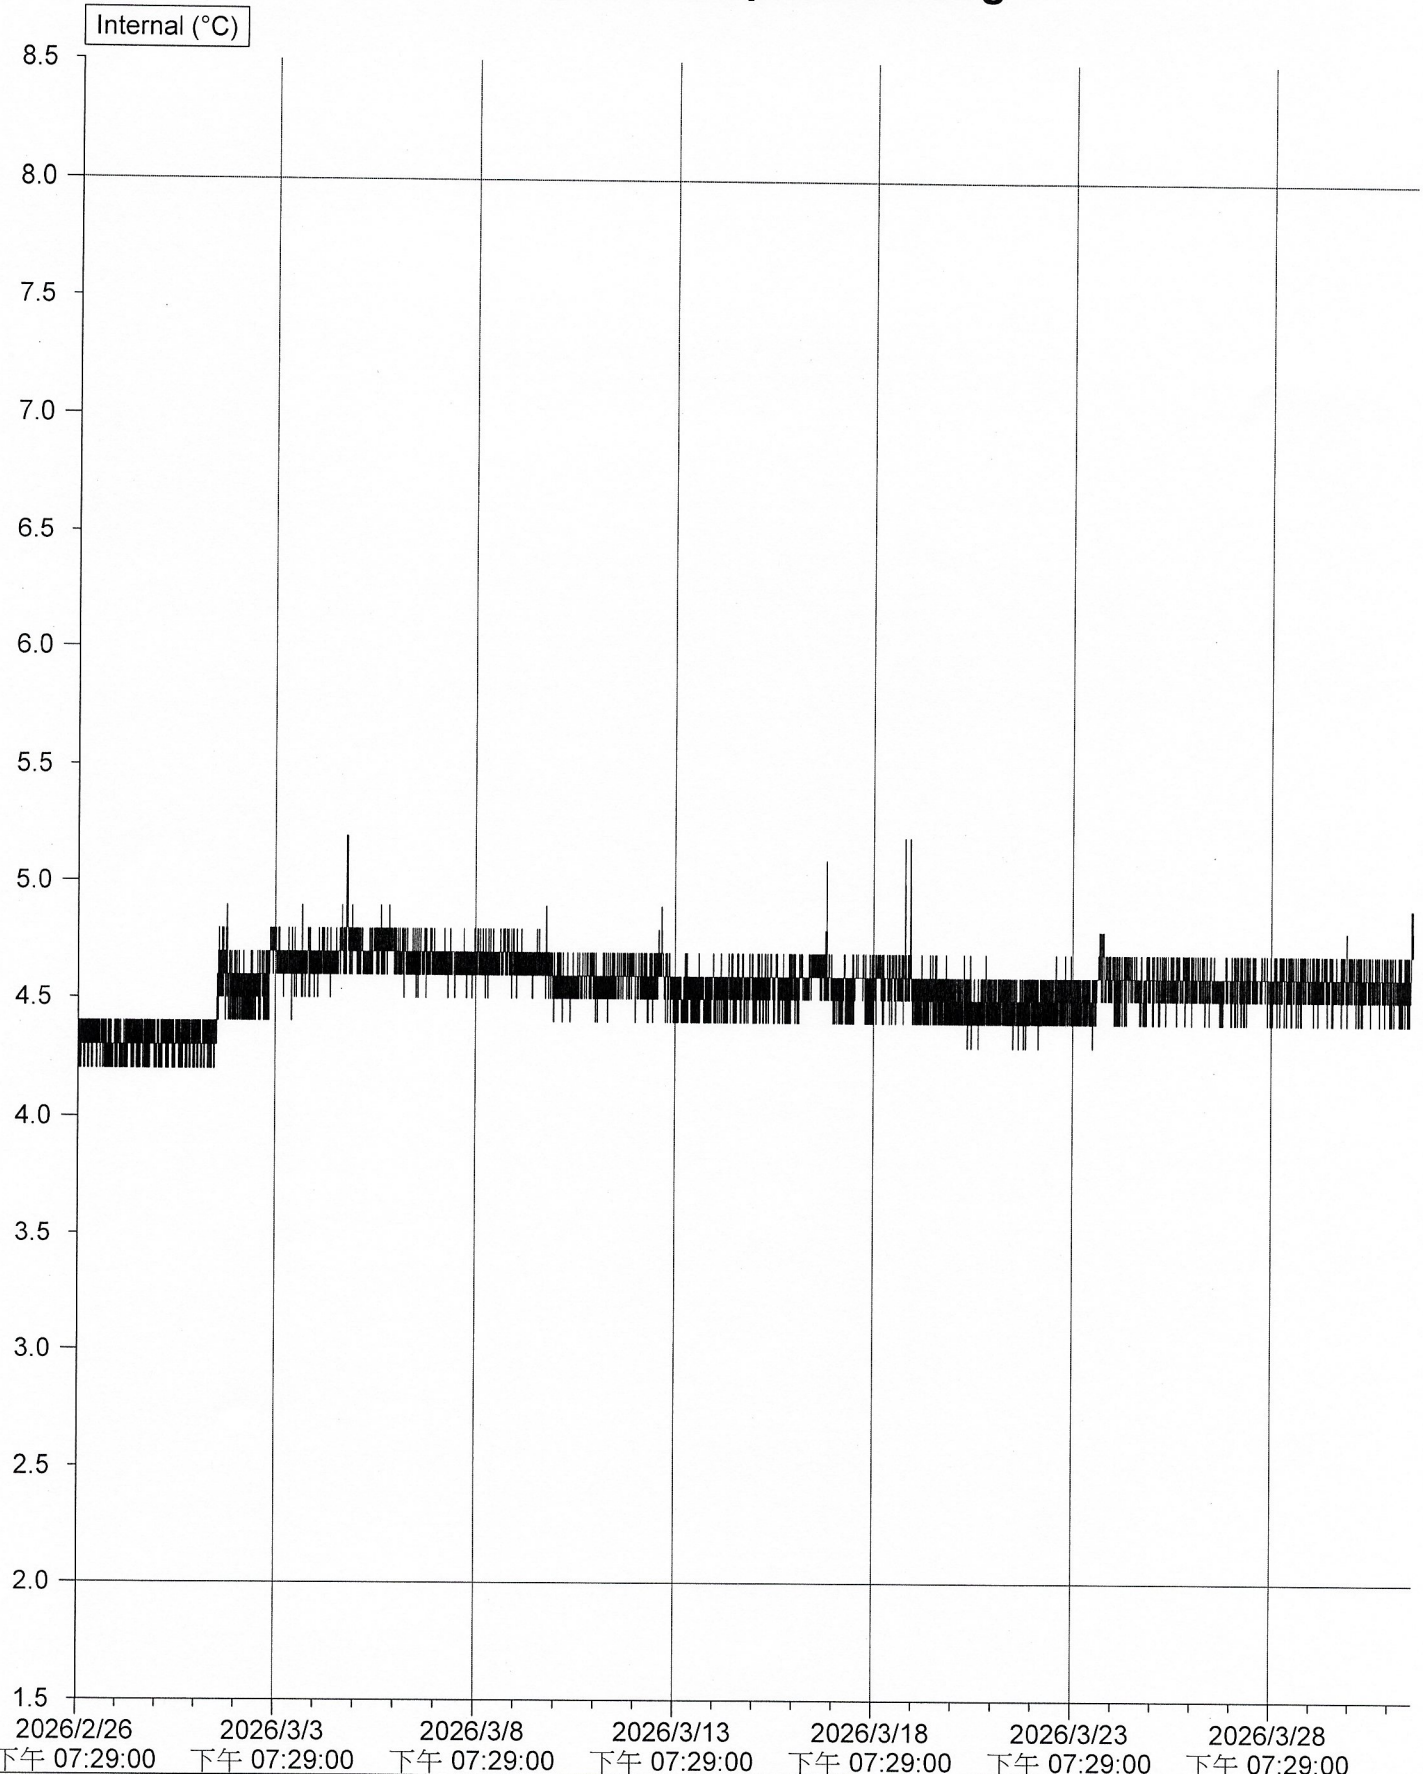

# TCVGH Temperature Log

Sensor Name	Internal
Legend	
Description	PHCL-C018
Serial Number	2247-0168
Product Code	EI-IN-D-32-L
Start	2026/2/26 下午 07:29:00
Finish	2026/4/1 上午 09:29:00
Sensor Range	-40.5 to 70.4 °C
Specification	2.0 to 8.0 °C
Average	4.6 °C
Highest	5.2 °C
Lowest	4.2 °C

2026/2/26 下午 07:29:00    2026/3/3 下午 07:29:00    2026/3/8 下午 07:29:00    2026/3/13 下午 07:29:00    2026/3/18 下午 07:29:00    2026/3/23 下午 07:29:00    2026/3/28 下午 07:29:00

YuanaSh  
 01 Apr 2026