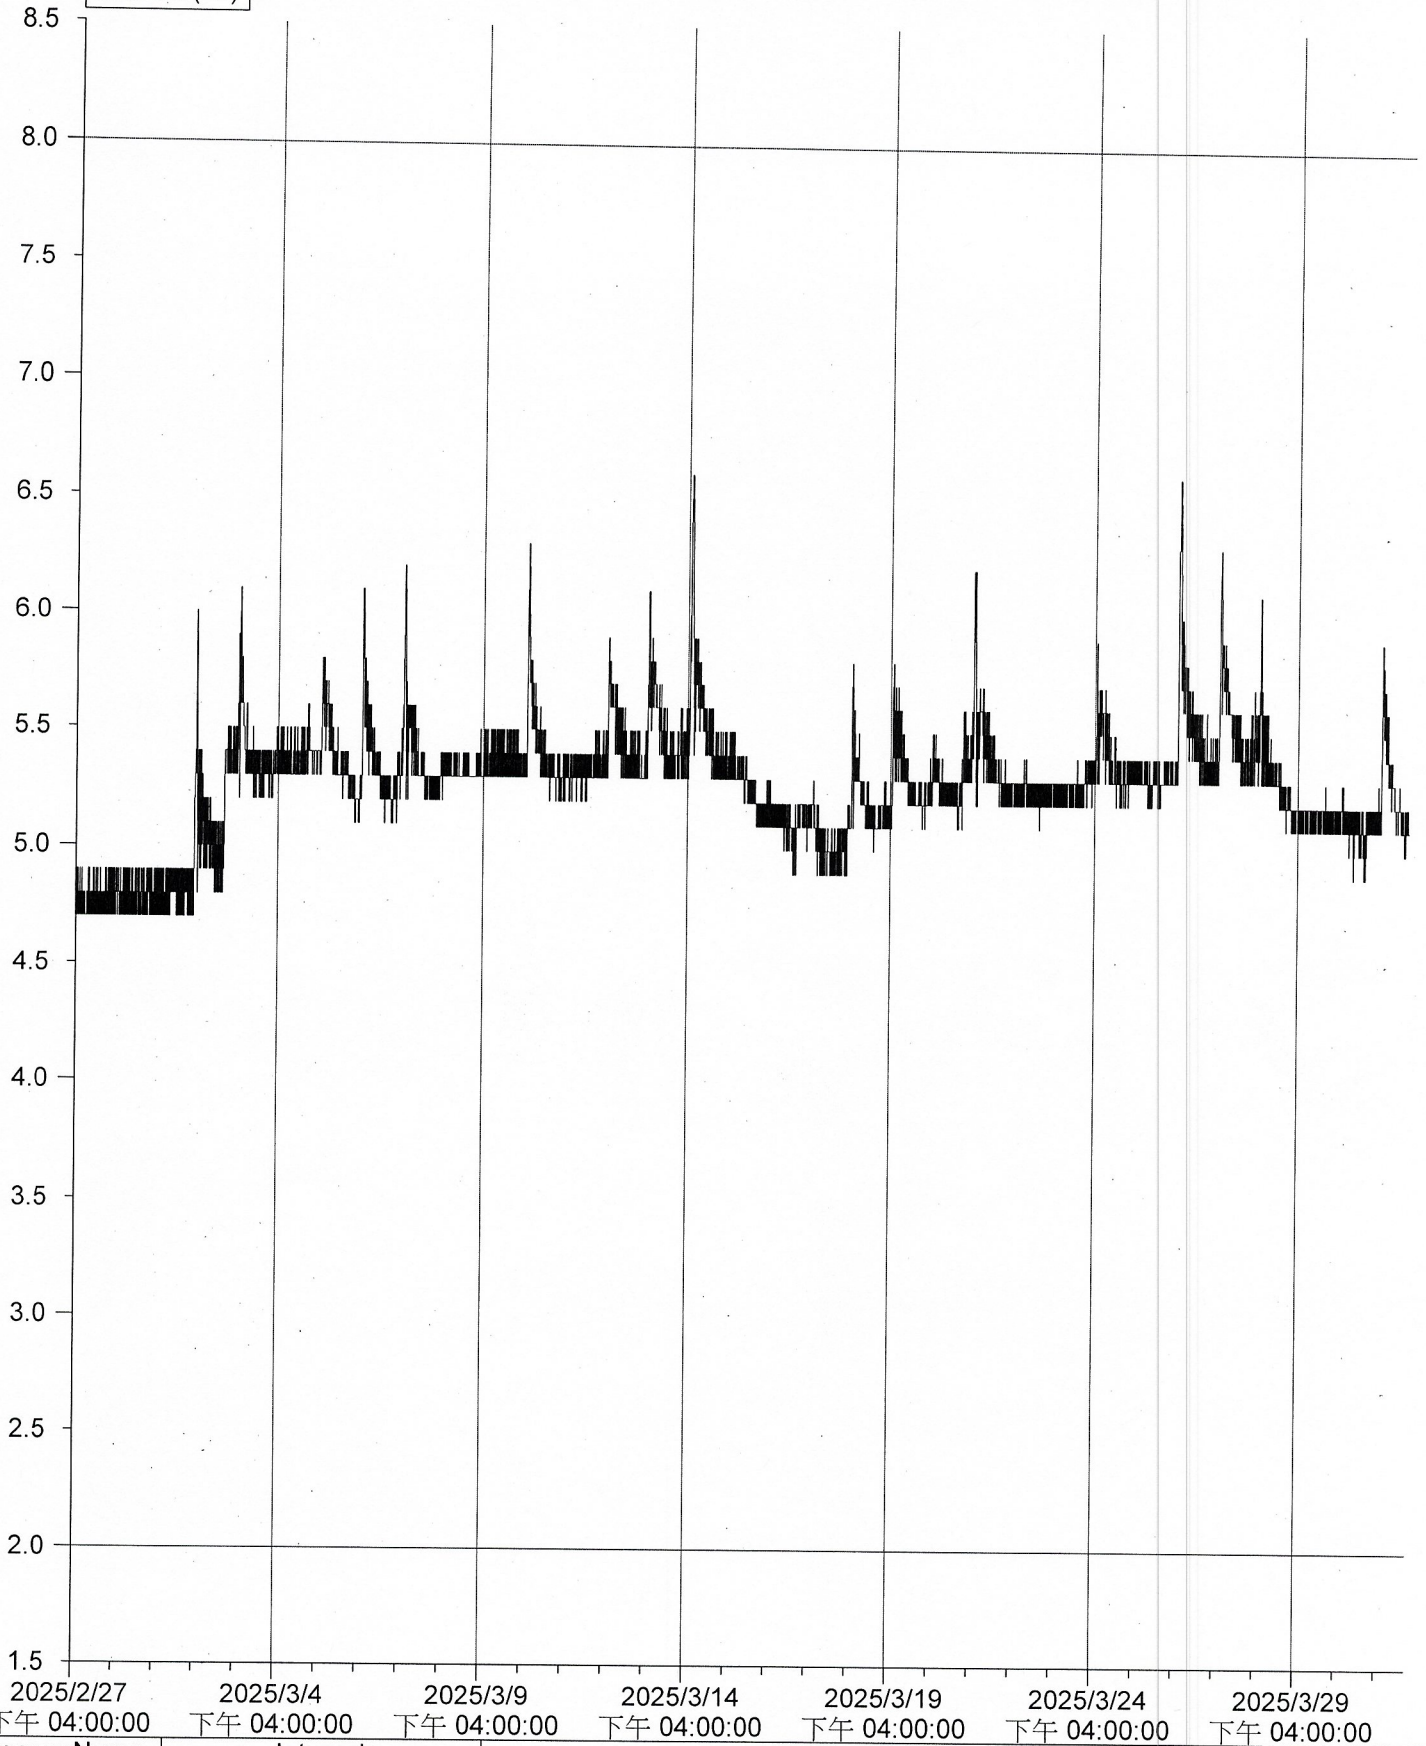

# TCVGH Temperature Log

Internal (°C)

2025/2/27 下午 04:00:00    2025/3/4 下午 04:00:00    2025/3/9 下午 04:00:00    2025/3/14 下午 04:00:00    2025/3/19 下午 04:00:00    2025/3/24 下午 04:00:00    2025/3/29 下午 04:00:00

|               |                       |
|---------------|-----------------------|
| Sensor Name   | Internal              |
| Legend        |                       |
| Description   | PHCL-C019             |
| Serial Number | 2247-0060             |
| Product Code  | EI-IN-D-32-L          |
| Start         | 2025/2/27 下午 04:00:00 |
| Finish        | 2025/4/1 上午 09:50:00  |
| Sensor Range  | -40.5 to 70.4 °C      |
| Specification | 2.0 to 8.0 °C         |
| Average       | 5.3 °C                |
| Highest       | 6.6 °C                |
| Lowest        | 4.7 °C                |